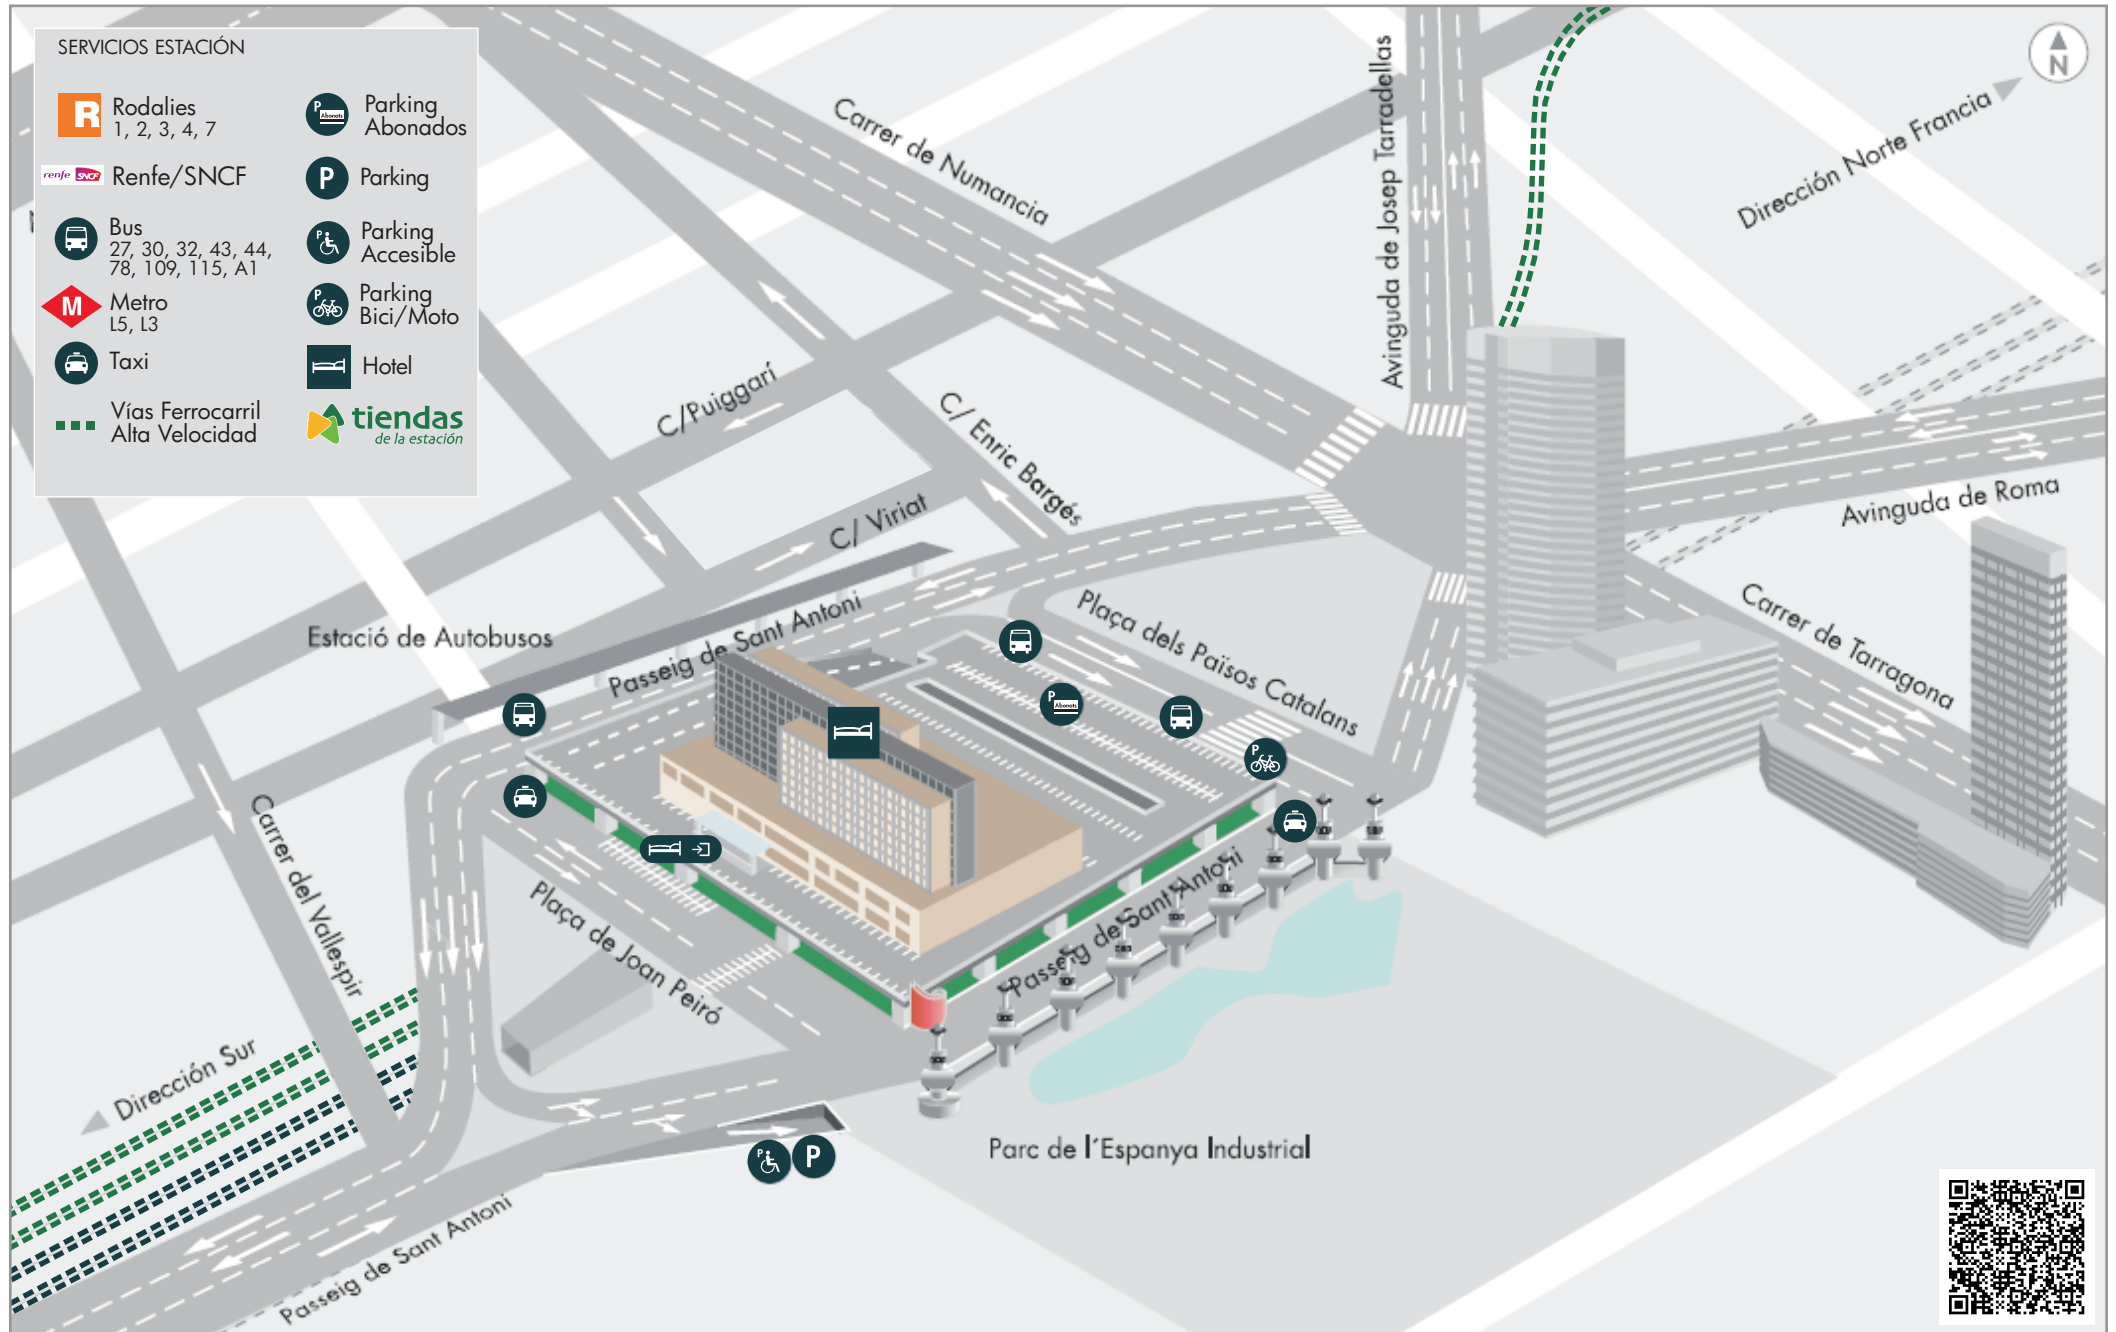

Estación de Barcelona Sants | Barcelona

PLANO DE ZONA

PLAÇA PAÏSOS CATALANS S/N. 08014 BARCELONA
GPS: N 41° 22' 45" / E 02° 28' 25"

SERVICIOS ESTACIÓN

Rodalies 1, 2, 3, 4, 7	Parking Abonados
Renfe/SNCF	Parking
Bus 27, 30, 32, 43, 44, 78, 109, 115, A1	Parking Accesible
Metro L5, L3	Parking Bici/Moto
Taxi	Hotel
Vías Ferrocarril Alta Velocidad	tiendas de la estación