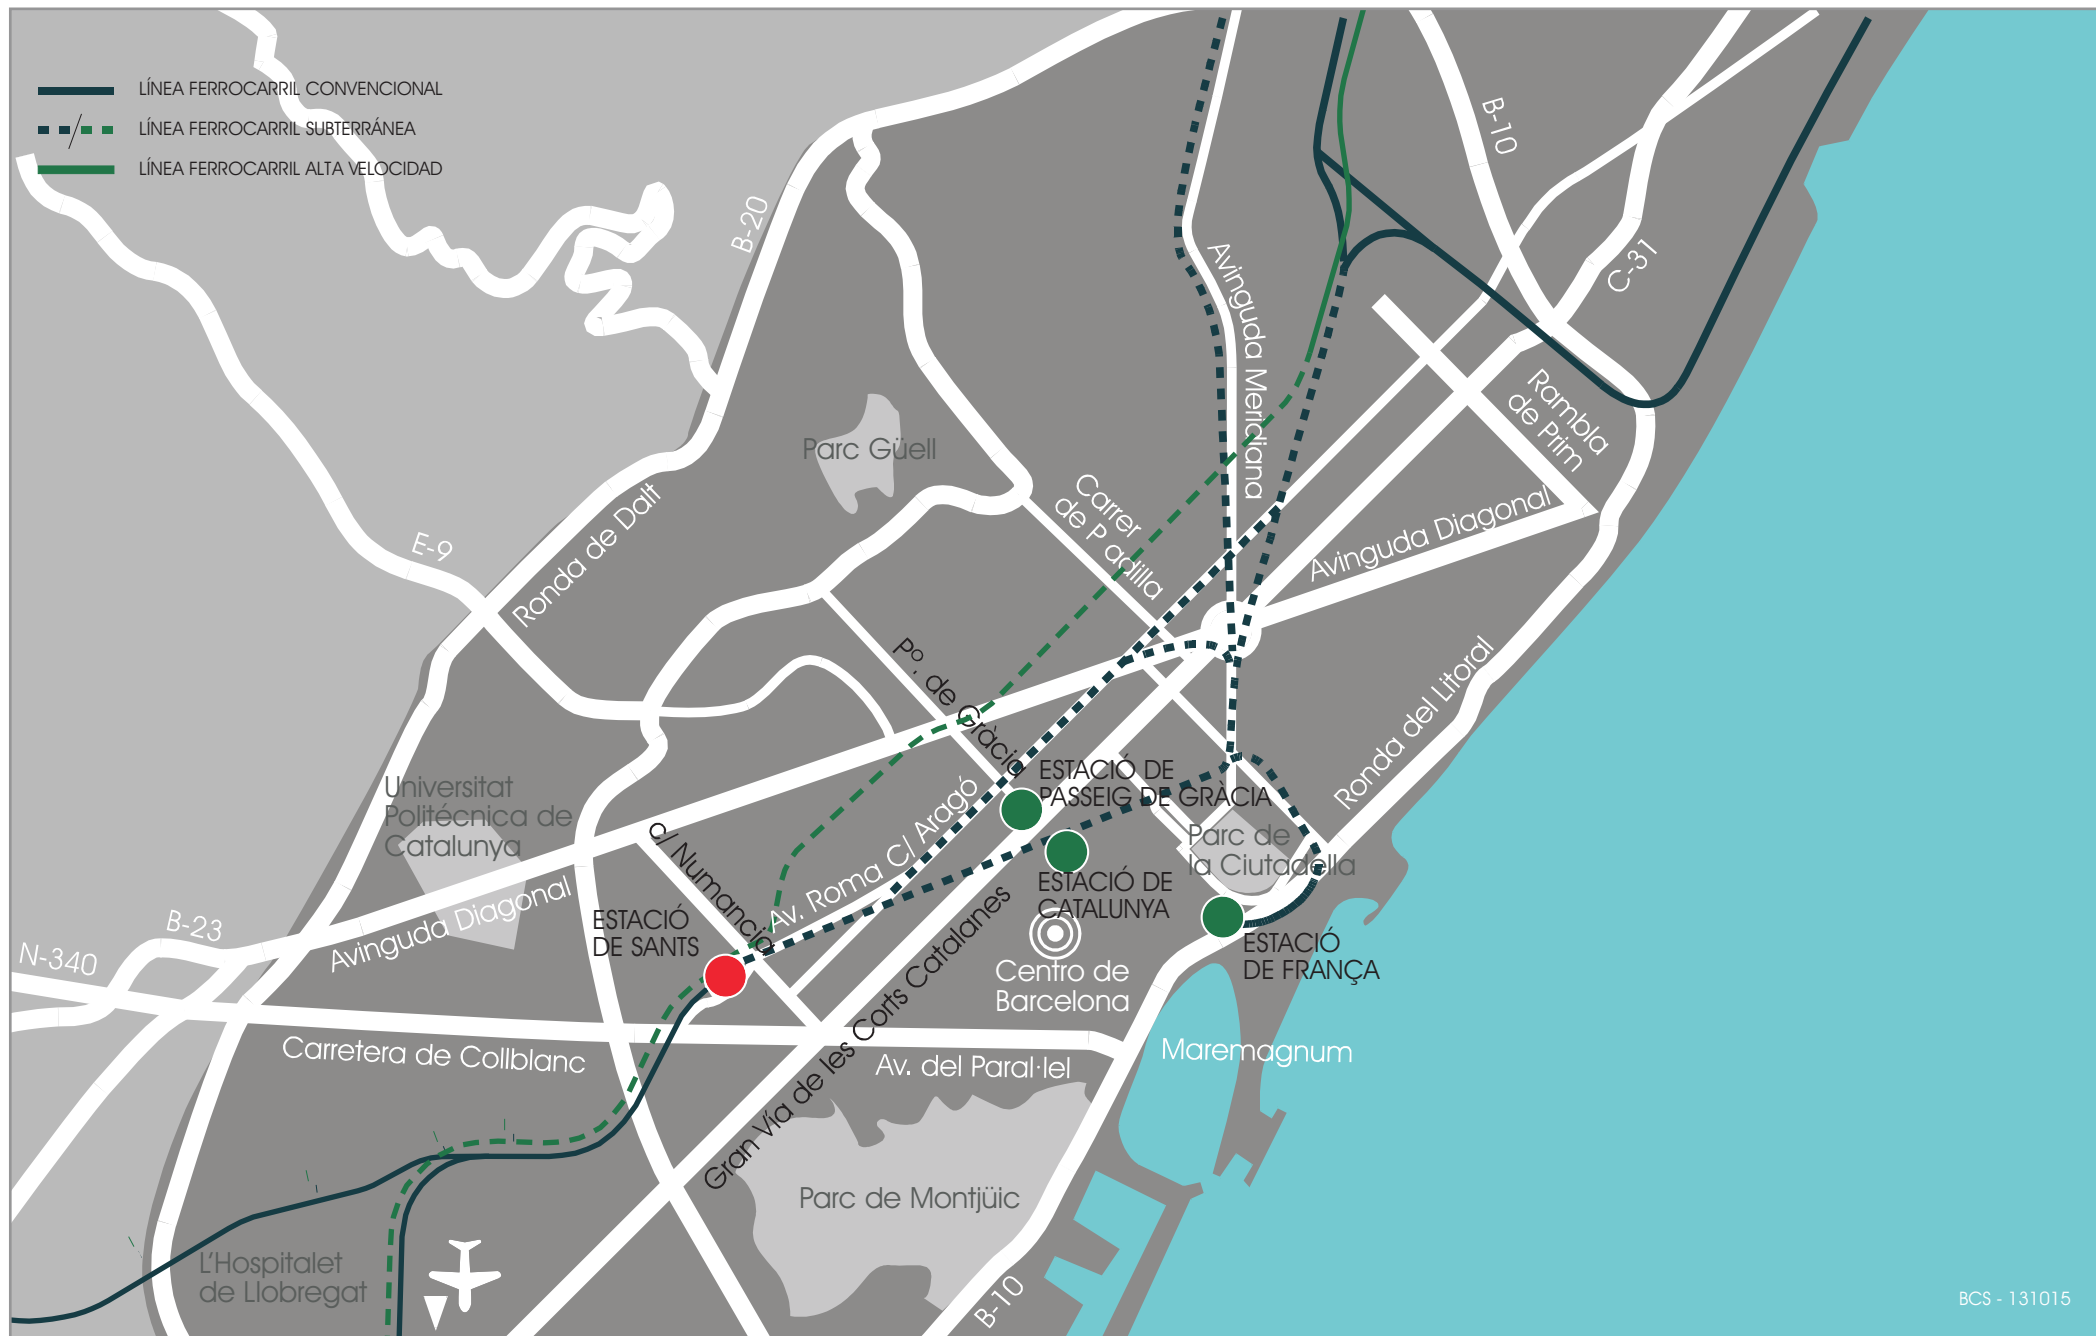

Estación de Barcelona Sants | Barcelona

SITUACIÓN EN LA CIUDAD

PLAÇA PAÏSOS CATALANS S/N. 08014 BARCELONA
GPS: N 41° 22' 45" / E 02° 28' 25"

Estación de Barcelona Sants | Barcelona

PLANO DE ZONA

PLAÇA PAÏSOS CATALANS S/N. 08014 BARCELONA
GPS: N 41° 22' 45" / E 02° 28' 25"

SERVICIOS ESTACIÓN

- | | |
|--|----------------------------------|
| Rodalies
1, 2, 3, 4, 7 | Parking
Abonados |
| Renfe/SNCF | Parking |
| Bus
27, 30, 32, 43, 44,
78, 109, 115, A1 | Parking
Accesible |
| Metro
L5, L3 | Parking
Bici/Moto |
| Taxi | Hotel |
| Vías Ferrocarril
Alta Velocidad | tiendas
de la estación |