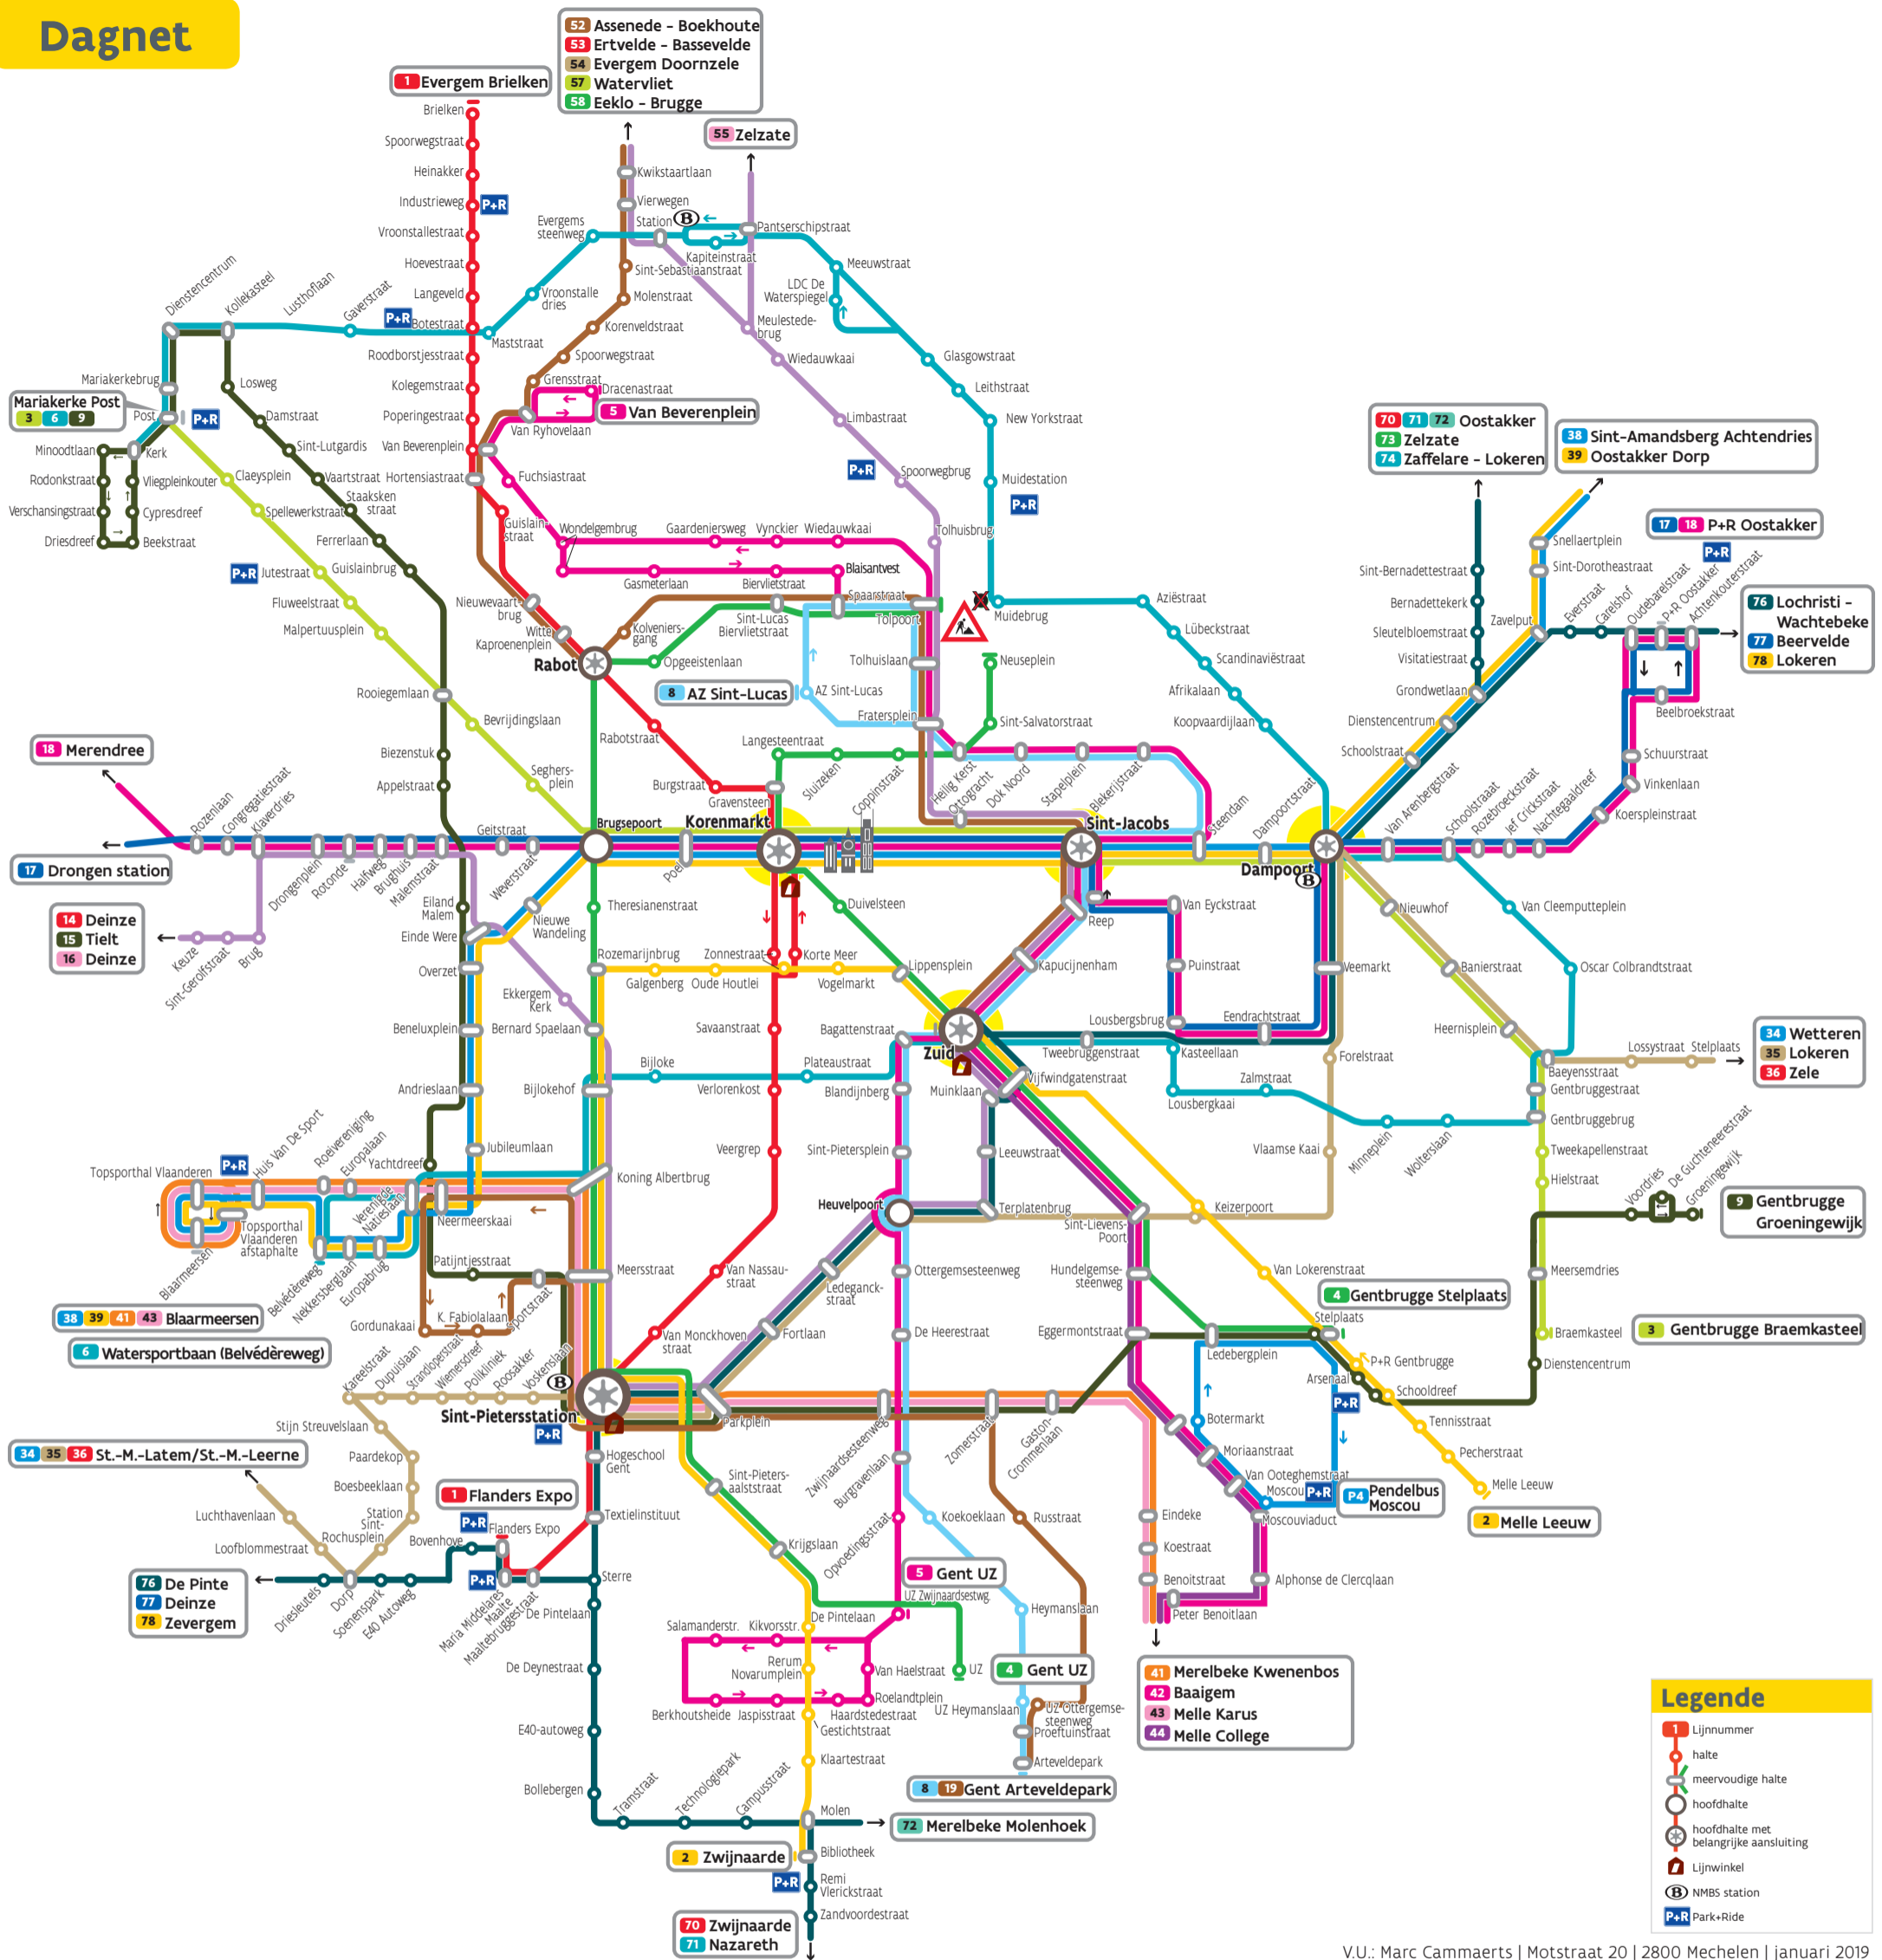

Belangrijkste tram- en buslijnen in het centrum van Gent

Dagnet

V.U.: Marc Cammaerts | Motstraat 20 | 2800 Mechelen | januari 2019

Tramlijnen

- **1** Gent Flanders Expo - Evergem Brielen
- **2** Zwijnaarde - Gent Sint-Pieters - Melle Leeuw
- **4** Gent UZ - Gent Sint-Pieters - Gent Muide (halte Tolpoort)
- **/**** Gent Muide (tijdelijke halte in de Voormuide) - Korenmarkt - Gentbrugge Stelplaats

Belangrijkste buslijnen

- **3** Mariakerke Post - Gentbrugge Braemkasteel
- **P4** Pendelbus Gentbrugge Moscou - Ledebergplein
- **5** Gent UZ - Gent Van Beverenplein
- **6** Gent Watersportbaan - Mariakerke Post
- **8** Gent AZ Sint-Lucas - Gent Arteveldepark
- **9** Mariakerke Driedreef - Gentbrugge Groeningewijk
- **14** Gent - Drongen - Deinze*
- **15** Gent - Drongen - Nevele - Tielt*
- **16** Gent - Drongen - Nevele - Deinze*
- **17** Drongen Station - P + R Oostakker
- **18** Merendree - Drongen Luchteren - P + R Oostakker
- **19** Gent Arteveldepark - Gent Sint-Pieters - K. Fabiolalaan
- **34** Sint-Martens-Leerne/Sint-Martens-Latem - Gent - Wetteren**
- **35** Sint-Martens-Leerne/Sint-Martens-Latem - Gent - Beervelde - Lokeren**
- **36** Sint-Martens-Leerne/Sint-Martens-Latem - Gent - Zele - (Hamme)**
- **38** Gent Blaarmeersen - Sint-Amandsberg Achtendries
- **39** Gent Blaarmeersen - Oostakker Dorp
- **41** Gent Blaarmeersen - Merelbeke Kwenenbos
- **42** Gent Zuid - Merelbeke - Bottelare - Baaigem
- **43** Gent Blaarmeersen - Melle Karus
- **44** Gent Zuid - Merelbeke - Melle College
- **52** Gent - Assenede - Boekhoute*
- **53** Gent - Ertvelde - Bassevelde*
- **54** Gent - Evergem Doornzele*
- **55** Gent - Zelzate*
- **57** Gent - Watervliet*
- **58** Gent - Eeklo - Brugge*
- **70** Oostakker - Gent - Zwijnaarde***
- **71** Oostakker - Gent - Nazareth***
- **72** Oostakker - Gent - Merelbeke Molenhoek***
- **73** Gent - Oostakker - Zelzate***
- **74** Gent - Zaffelare - Lokeren***
- **76** De Pinte - Gent - Lochristi - Wachtebeke***
- **77** Deinze - Gent - Beervelde - Lochristi***
- **78** Zevergem - De Pinte - Gent - Lochristi - Lokeren***

* weergegeven als
** weergegeven als
*** weergegeven als