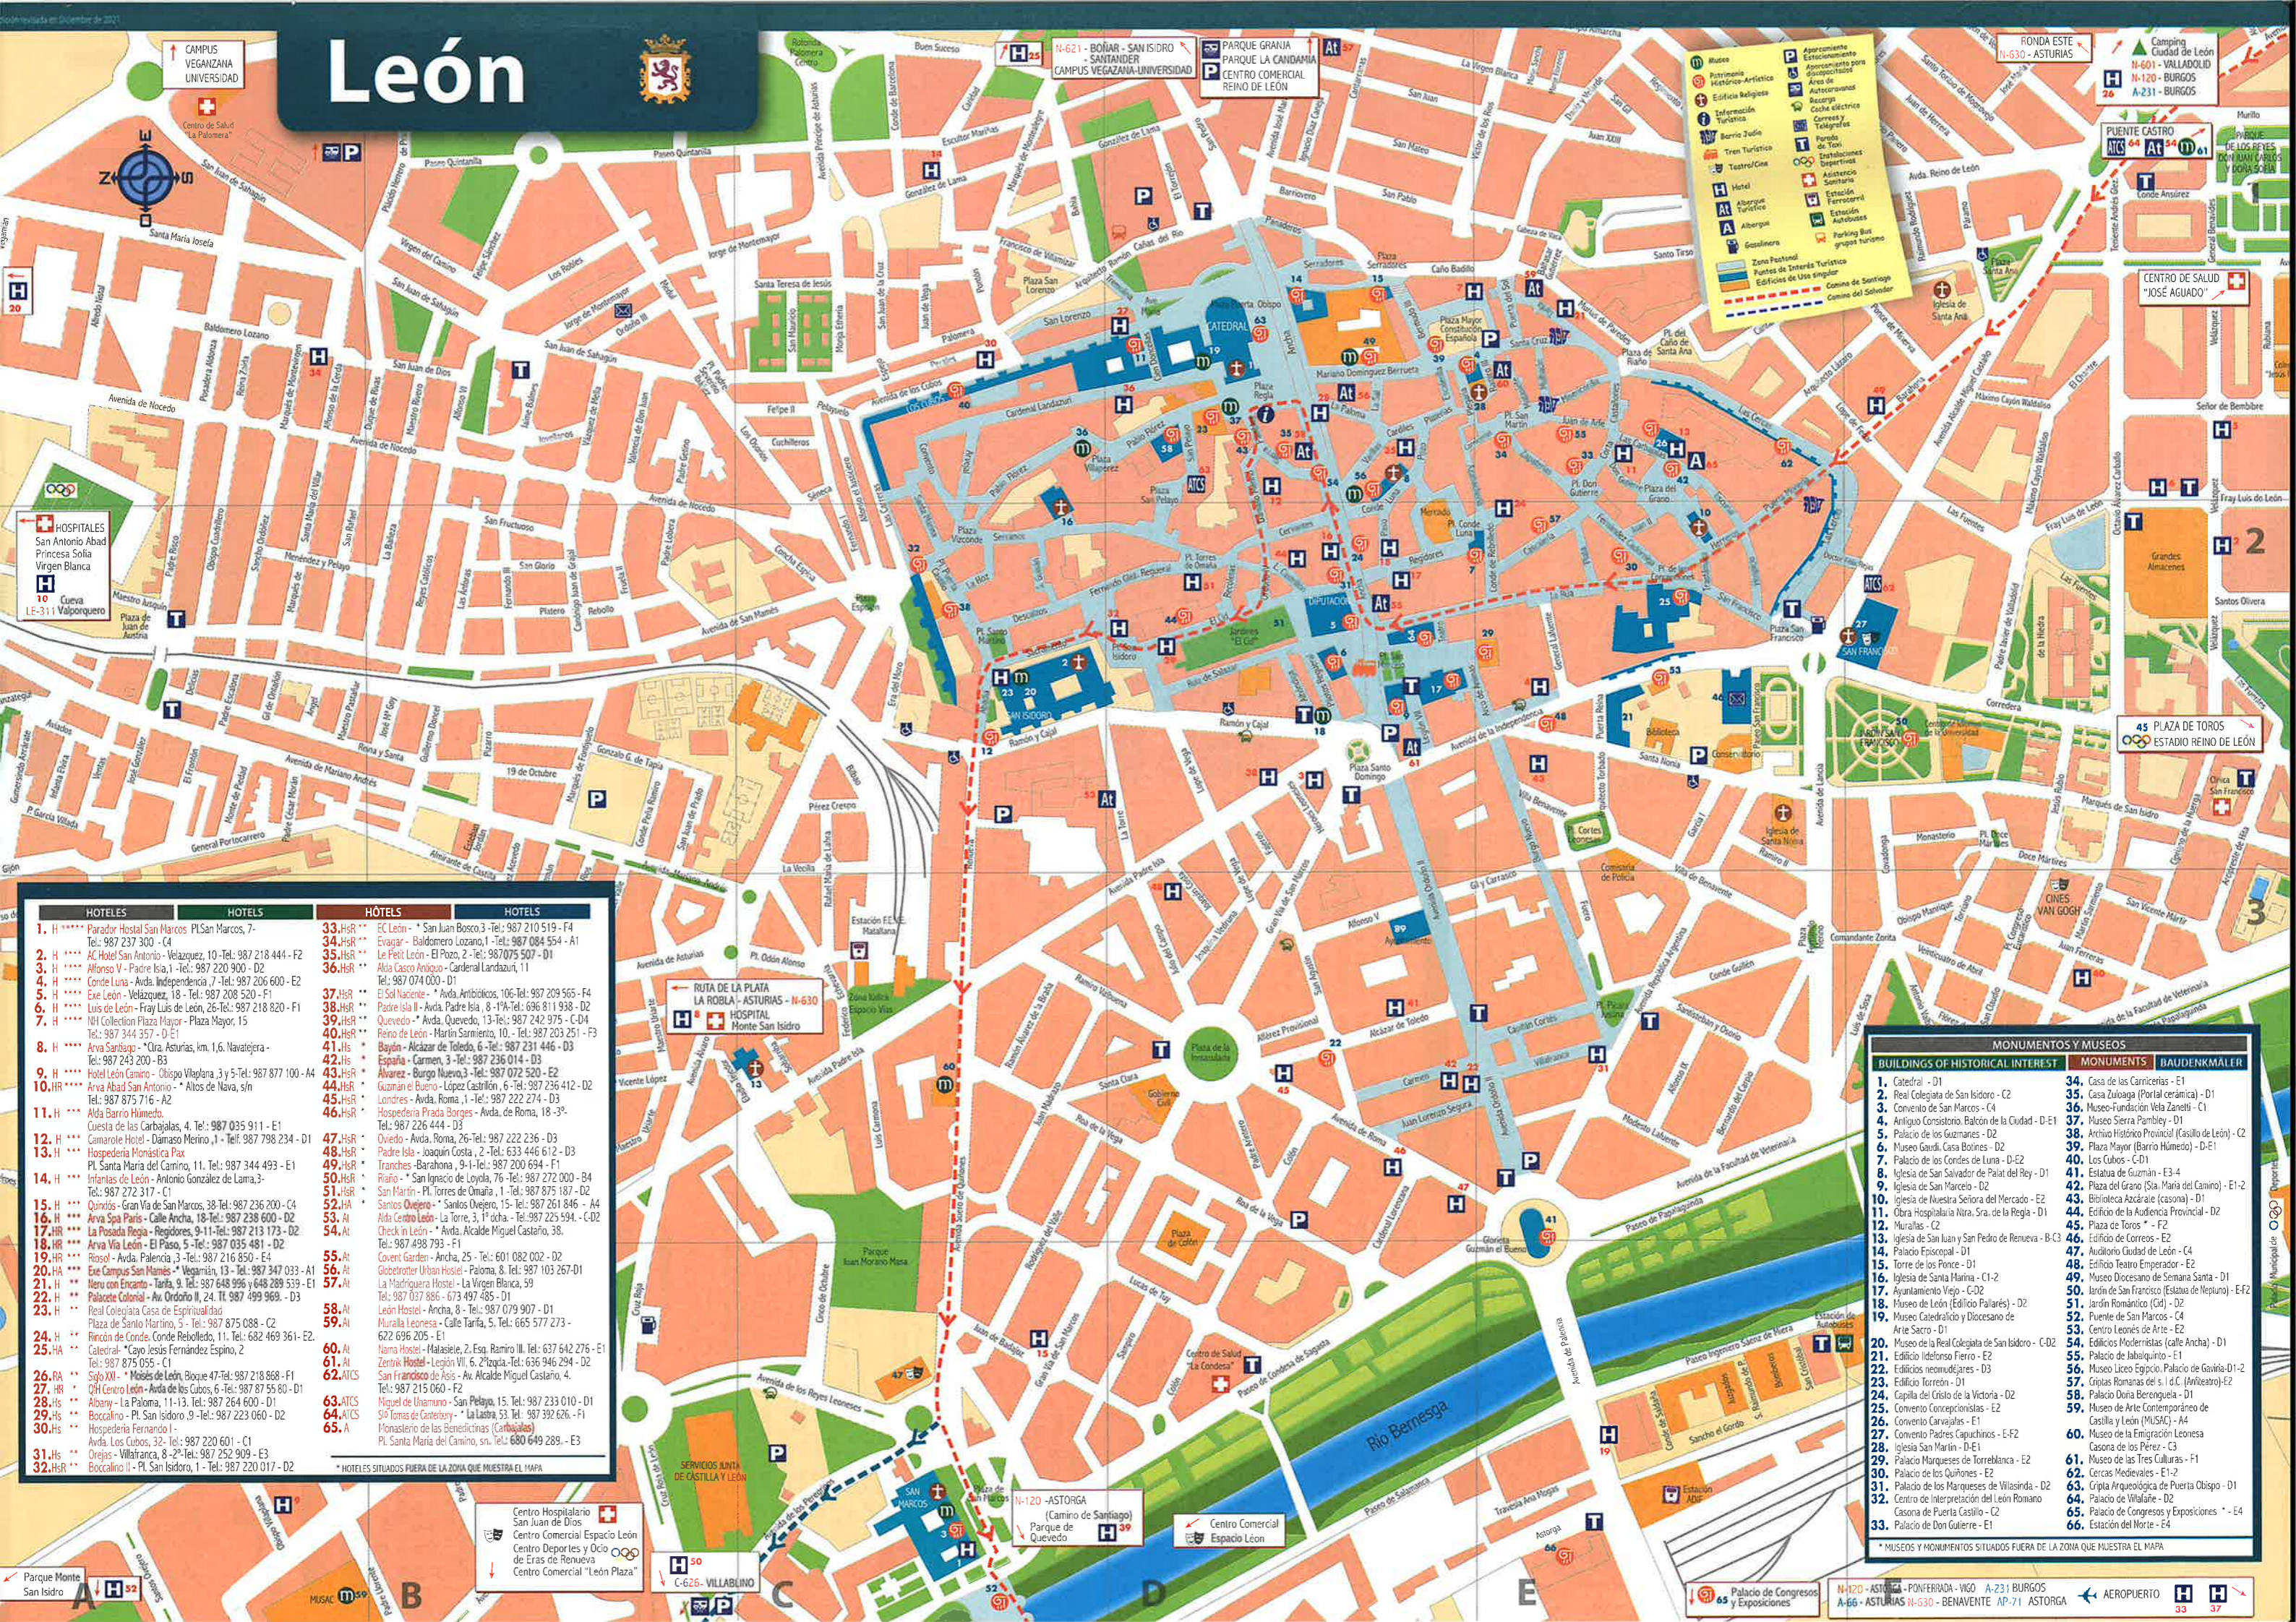

León

Legend

- Museo
- Patrimonio Histórico-Artístico
- Edificio Religioso
- Información Turística
- Borrío Turístico
- Tren Turístico
- Teatro/Cine
- Hotel
- Albergue Turístico
- Albergue
- Gasolinera
- Aparcamiento Estacionamiento
- Aparcamiento para discapacitados
- Área de Autocaravanas
- Reserva de Estacionamiento
- Correos y Telégrafos
- Parada de Autobuses
- Estaciones de Tranvía
- Asistencia Sanitaria
- Estación Ferroviaria
- Estaciones de Autocaravanas
- Parque de Turismo
- Parque de Biciclos
- Parque de Pequeños Aviones
- Zona Patrimonial
- Puntos de Interés Turístico
- Edificio de Interés Singular
- Comuna de Santiago
- Comuna del Salvador

* MUSEOS Y MONUMENTOS SITUADOS FUERA DE LA ZONA QUE MUESTRA EL MAPA

Centro Hospitalario San Juan de Dios
Centro Comercial Espacio León
Centro de Deportes y Ocio de Eras de Renuera
Centro Comercial "León Plaza"